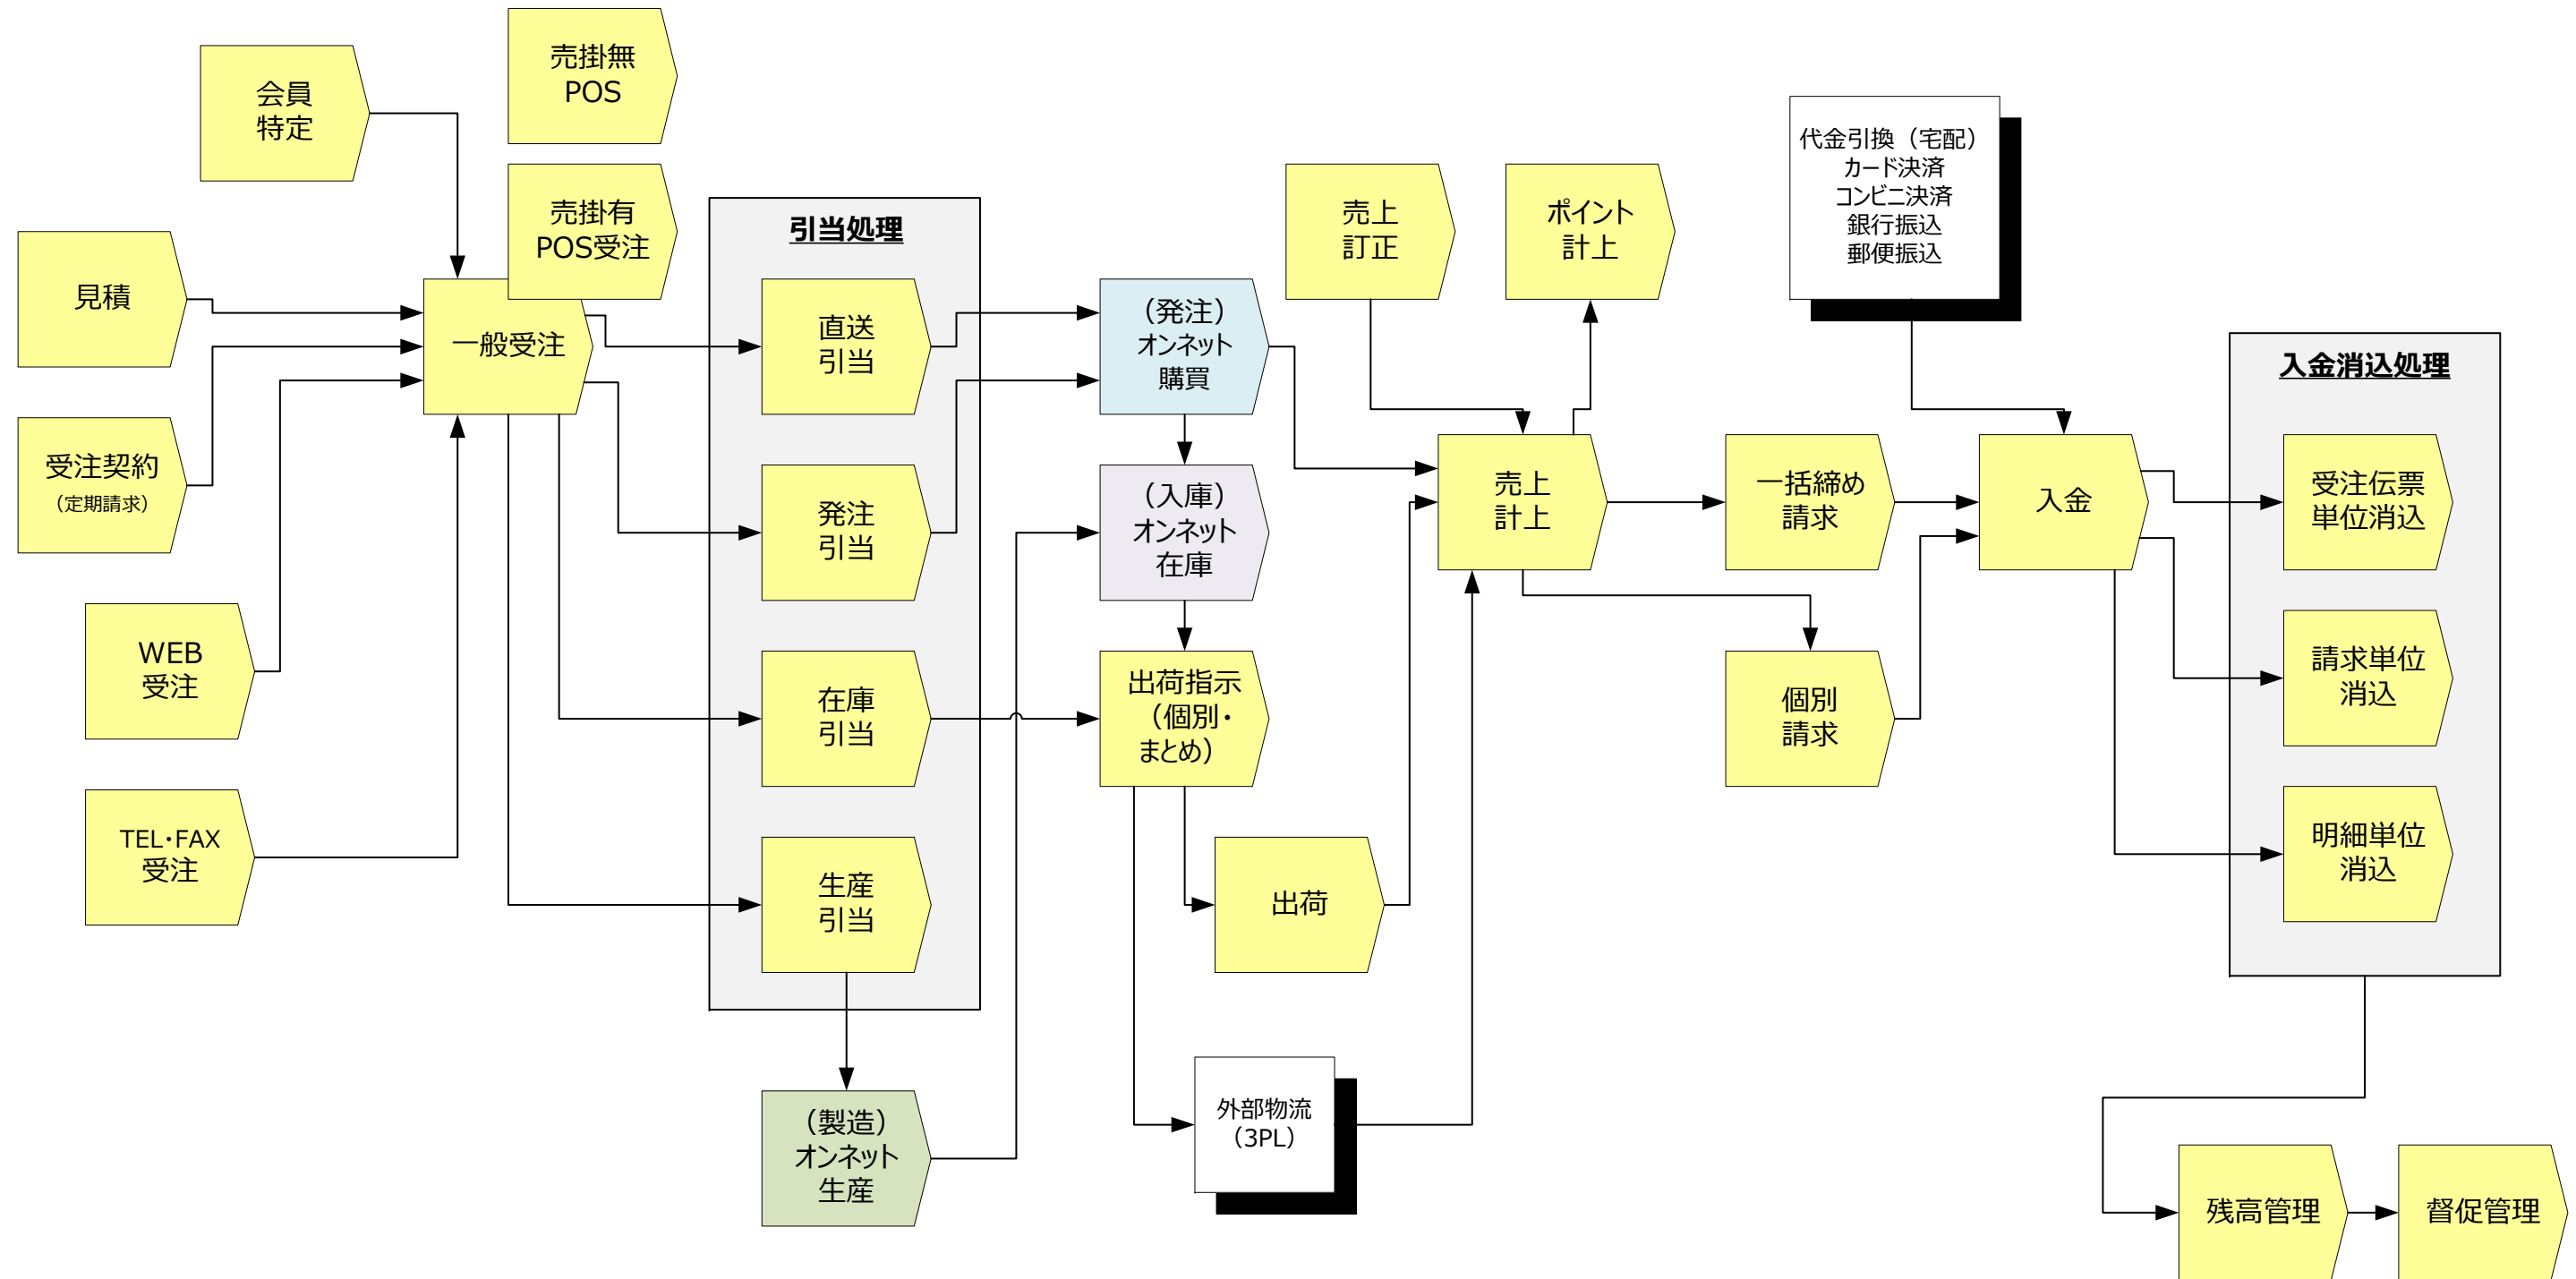

(凡例)

黄色 : 「オンネット販売」の範囲 (標準 + オプション)

その他 : 「オンネット統合業務シリーズ」の別コンポーネント

* 無断複製、転用を固く禁ずる